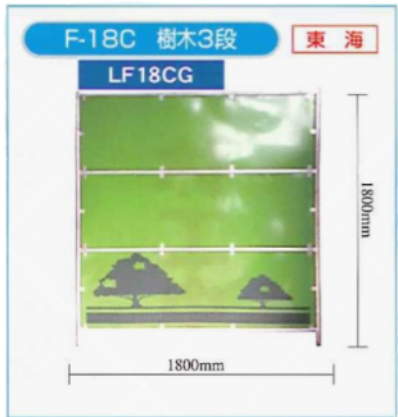

仮設資材・保安用品

ガードフェンス

- 高所作業車
- レンタカー
- 建設機械
- 土木機械
- 溶接機
- 発電機
- 電動工具
- 電動機器
- コンプレッサ
- エアツール
- 打設関連
- コンクリート
- 水中ポンプ
- 水処理機械
- ハウス
- 備品
- 保安用品
- 仮設資材

*フェンスシートは別売です。