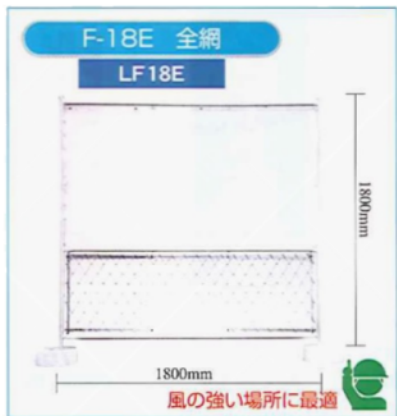

仮設資材・保安用品

ガードフェンス

- 高所作業車
- レンタカー
- 建設機械
- 土木機械
- 溶接機
- 発電機
- 電動工具
- 電動機器
- コンプレッサ
- エアツール
- 打設関連
- コンクリート
- 水中ポンプ
- 水処理機械
- ハウス
- 備品
- 保安用品
- 仮設資材

*フェンスシートは別売です。