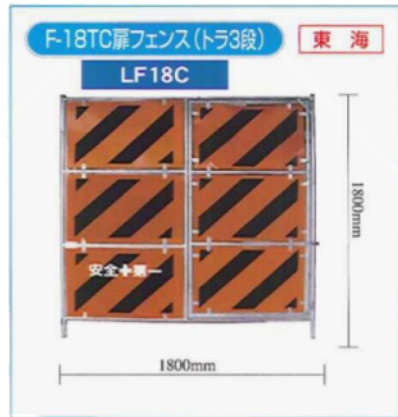

仮設資材・保安用品

ガードフェンス

- 高所作業車
- レンタカー
- 建設機械
- 土木機械
- 溶接機
- 発電機
- 電動工具
- 電動機器
- コンプレッサ
- エアツール
- 打設関連
- コンクリート
- 水中ポンプ
- 水処理機械
- ハウス
- 備品
- 保安用品
- 仮設資材

*フェンスシートは別売です。