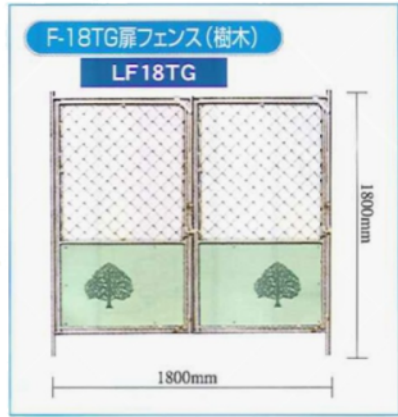

仮設資材・保安用品

ガードフェンス

- 高所作業車
- レンタカー
- 建設機械
- 土木機械
- 溶接機
- 発電機
- 電動工具
- 電動機器
- コンプレッサ
- エアツール
- 打設関連
- コンクリート
- 水中ポンプ
- 水処理機械
- ハウス
- 備品
- 保安用品
- 仮設資材

*フェンスシートは別売です。