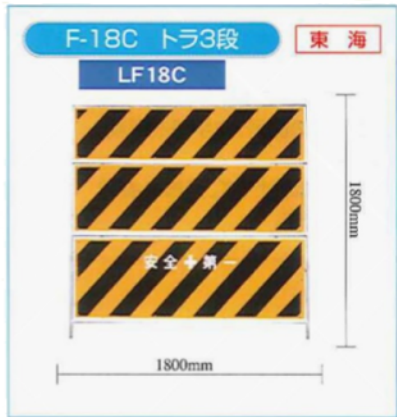

仮設資材・保安用品

ガードフェンス

- 高所作業車
- レンタカー
- 建設機械
- 土木機械
- 溶接機
- 発電機
- 電動工具
- 電動機器
- コンプレッサ
- エアツール
- 打設関連
- コンクリート
- 水中ポンプ
- 水処理機械
- ハウス
- 備品
- 保安用品
- 仮設資材

*フェンスシートは別売です。