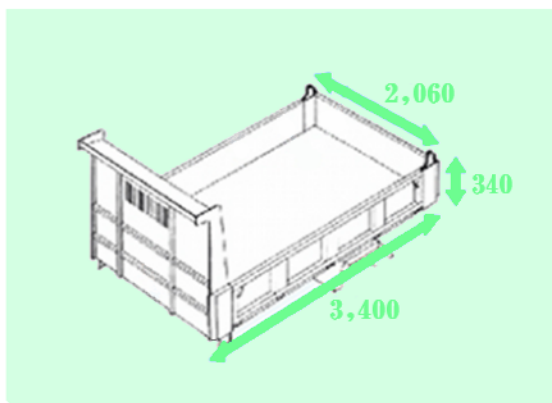

備品  
ハウス

仮設資材  
保安用品

DUMP

ダンプ

■ ボデー寸法 (単位:mm)

車種	4tダンプ		
メーカー	三菱	車両重量(kg)	4,260
型式	TKG-FK71F	最大積載量(kg)	3,500
全長(mm)	5,355	乗車定員(名)	3
全幅(mm)	2,190	車両総重量(kg)	7,925
全高(mm)	2,555	燃料タンク容量(L)	100
最低地上高(mm)	210	使用燃料	軽油